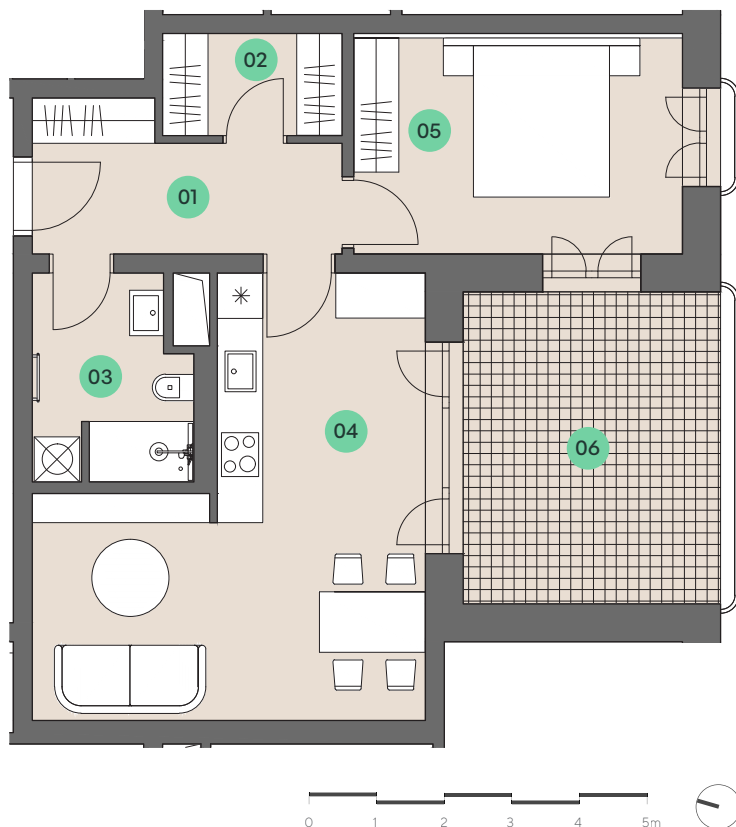

BYT 2+KK G1.307

č.	místnost	m2
01	vstupní hala	6.97
02	komora	3.21
03	koupelna	5.50
04	obývací pokoj	23.56
05	ložnice	12.42
užitná plocha		51.66
podlahová plocha		55.94
06	lodžie	14.82

SITUACE - BYTOVÝ DŮM G1

BYTOVÝ DŮM G1 - 3.NP