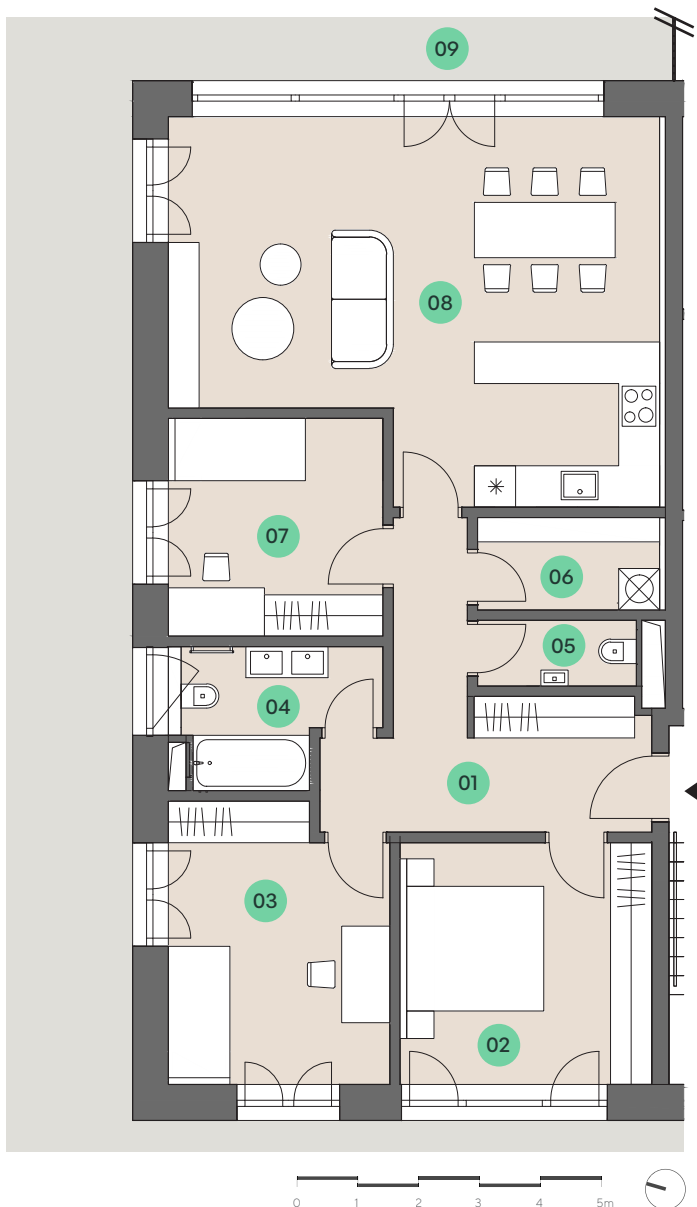

# BYT 4+KK G1.101

č.	místnost	m2
01	vstupní hala	11.53
02	ložnice	12.87
03	pokoj	12.54
04	koupelna	5.10
05	WC	2.18
06	komora	3.54
07	pokoj	9.78
08	obývací pokoj	35.78
<b>užitná plocha</b>		<b>93.32</b>
<b>podlahová plocha</b>		<b>100.41</b>
09	zahrada	189.97

SITUACE - BYTOVÝ DŮM G1

BYTOVÝ DŮM G1 - 1.NP